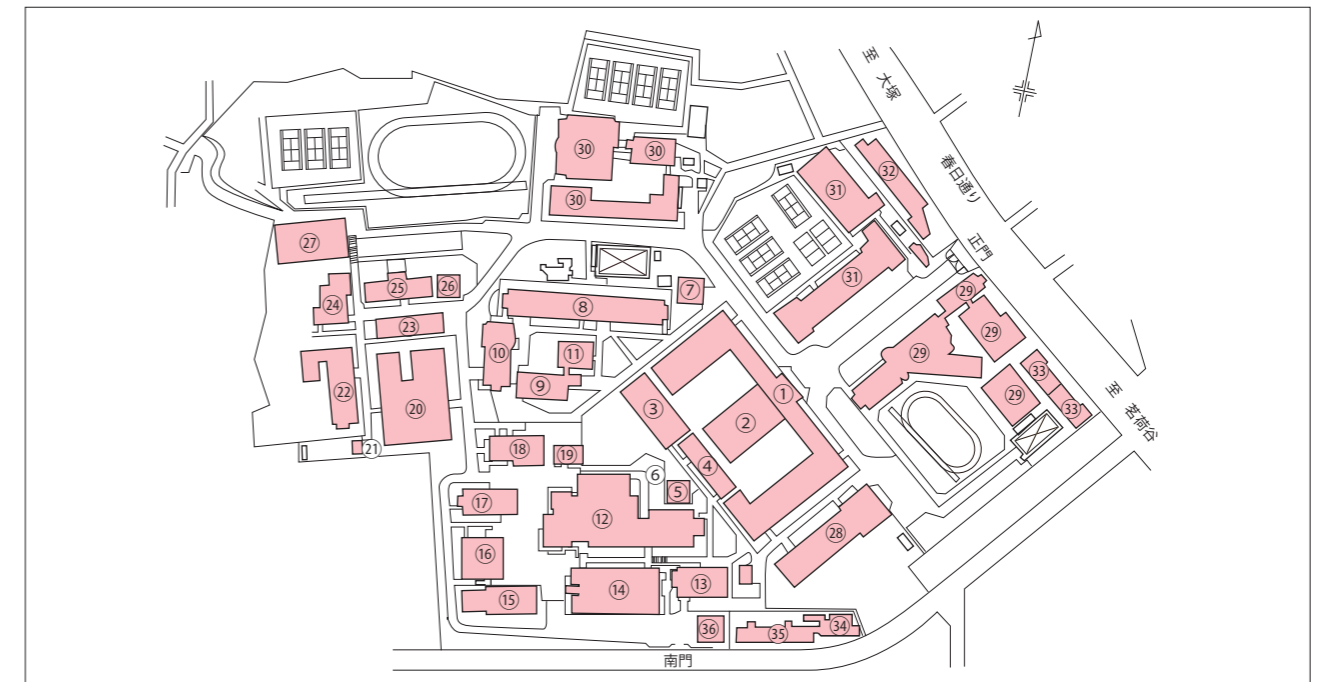

RC:鉄筋コンクリート造 SRC:鉄骨鉄筋コンクリート造 S:鉄骨造 W:木造

土地面積

(2024年5月1日現在)
(単位:㎡)

名称	所有地
大学	78,632.9
附属学校	33,528.3
湾岸生物教育研究所	4,984
館山野外教育施設	3,456.06
東村山郊外園	3,168
小石川寮・お茶大SCC	2,553.27
板橋団地貸付	8,028.99
大塚宿舎	1,580.12
館山宿舎	182
合計	136,113.64

キャンパスマップ

- ① 大学本館
- ② 大学講堂(德音堂)
- ③ 総合研究棟
- ④ 生活科学部本館2
- ⑤ お茶大アカデミック・プロダクション研究棟
- ⑥ 屋外エレベーター棟
- ⑦ ラジオアイソトープ実験センター
- ⑧ 理学部1号館
- ⑨ 理学部2号館
- ⑩ 理学部3号館
- ⑪ 情報基盤センター棟
- ⑫ 附属図書館
- ⑬ 学生センター棟
- ⑭ 文教育学部1号館
- ⑮ 共通講義棟1号館
- ⑯ 共通講義棟2号館
- ⑰ 共通講義棟3号館
- ⑱ 大学食堂(NSSOL Kitchen)
- ⑲ 保健管理センター
- ⑳ お茶の水女子大学音羽館・Student Commons Annex
- ㉑ 弓道場
- ㉒ 文教育学部2号館
- ㉓ Student Commons
- ㉔ 課外活動団体談話室
- ㉕ 人間文化創成科学研究科・全学共用研究棟
- ㉖ 茶室(芳香庵)
- ㉗ 大学体育館
- ㉘ 附属幼稚園
- ㉙ 附属小学校
- ㉚ 附属中学校
- ㉛ 附属高等学校
- ㉜ 国際交流留学生プラザ(Hisao & Hiroko TAKI PLAZA)
- ㉝ 大学会館
- ㉞ いずみナーサリー
- ㉟ 大塚宿舎
- ㊱ こども園